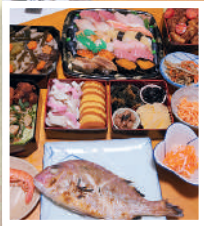

【初詣は愛宕神社へ】  
いろんな種類のおみくじがあって  
迷ってしまいました  
へらんめえさん

【御節料理】  
おいしいがテーブルにいっぱい！  
とみ吉さん

「キジトラ珈琲舎」

店主・伊藤誠の気ままコラム